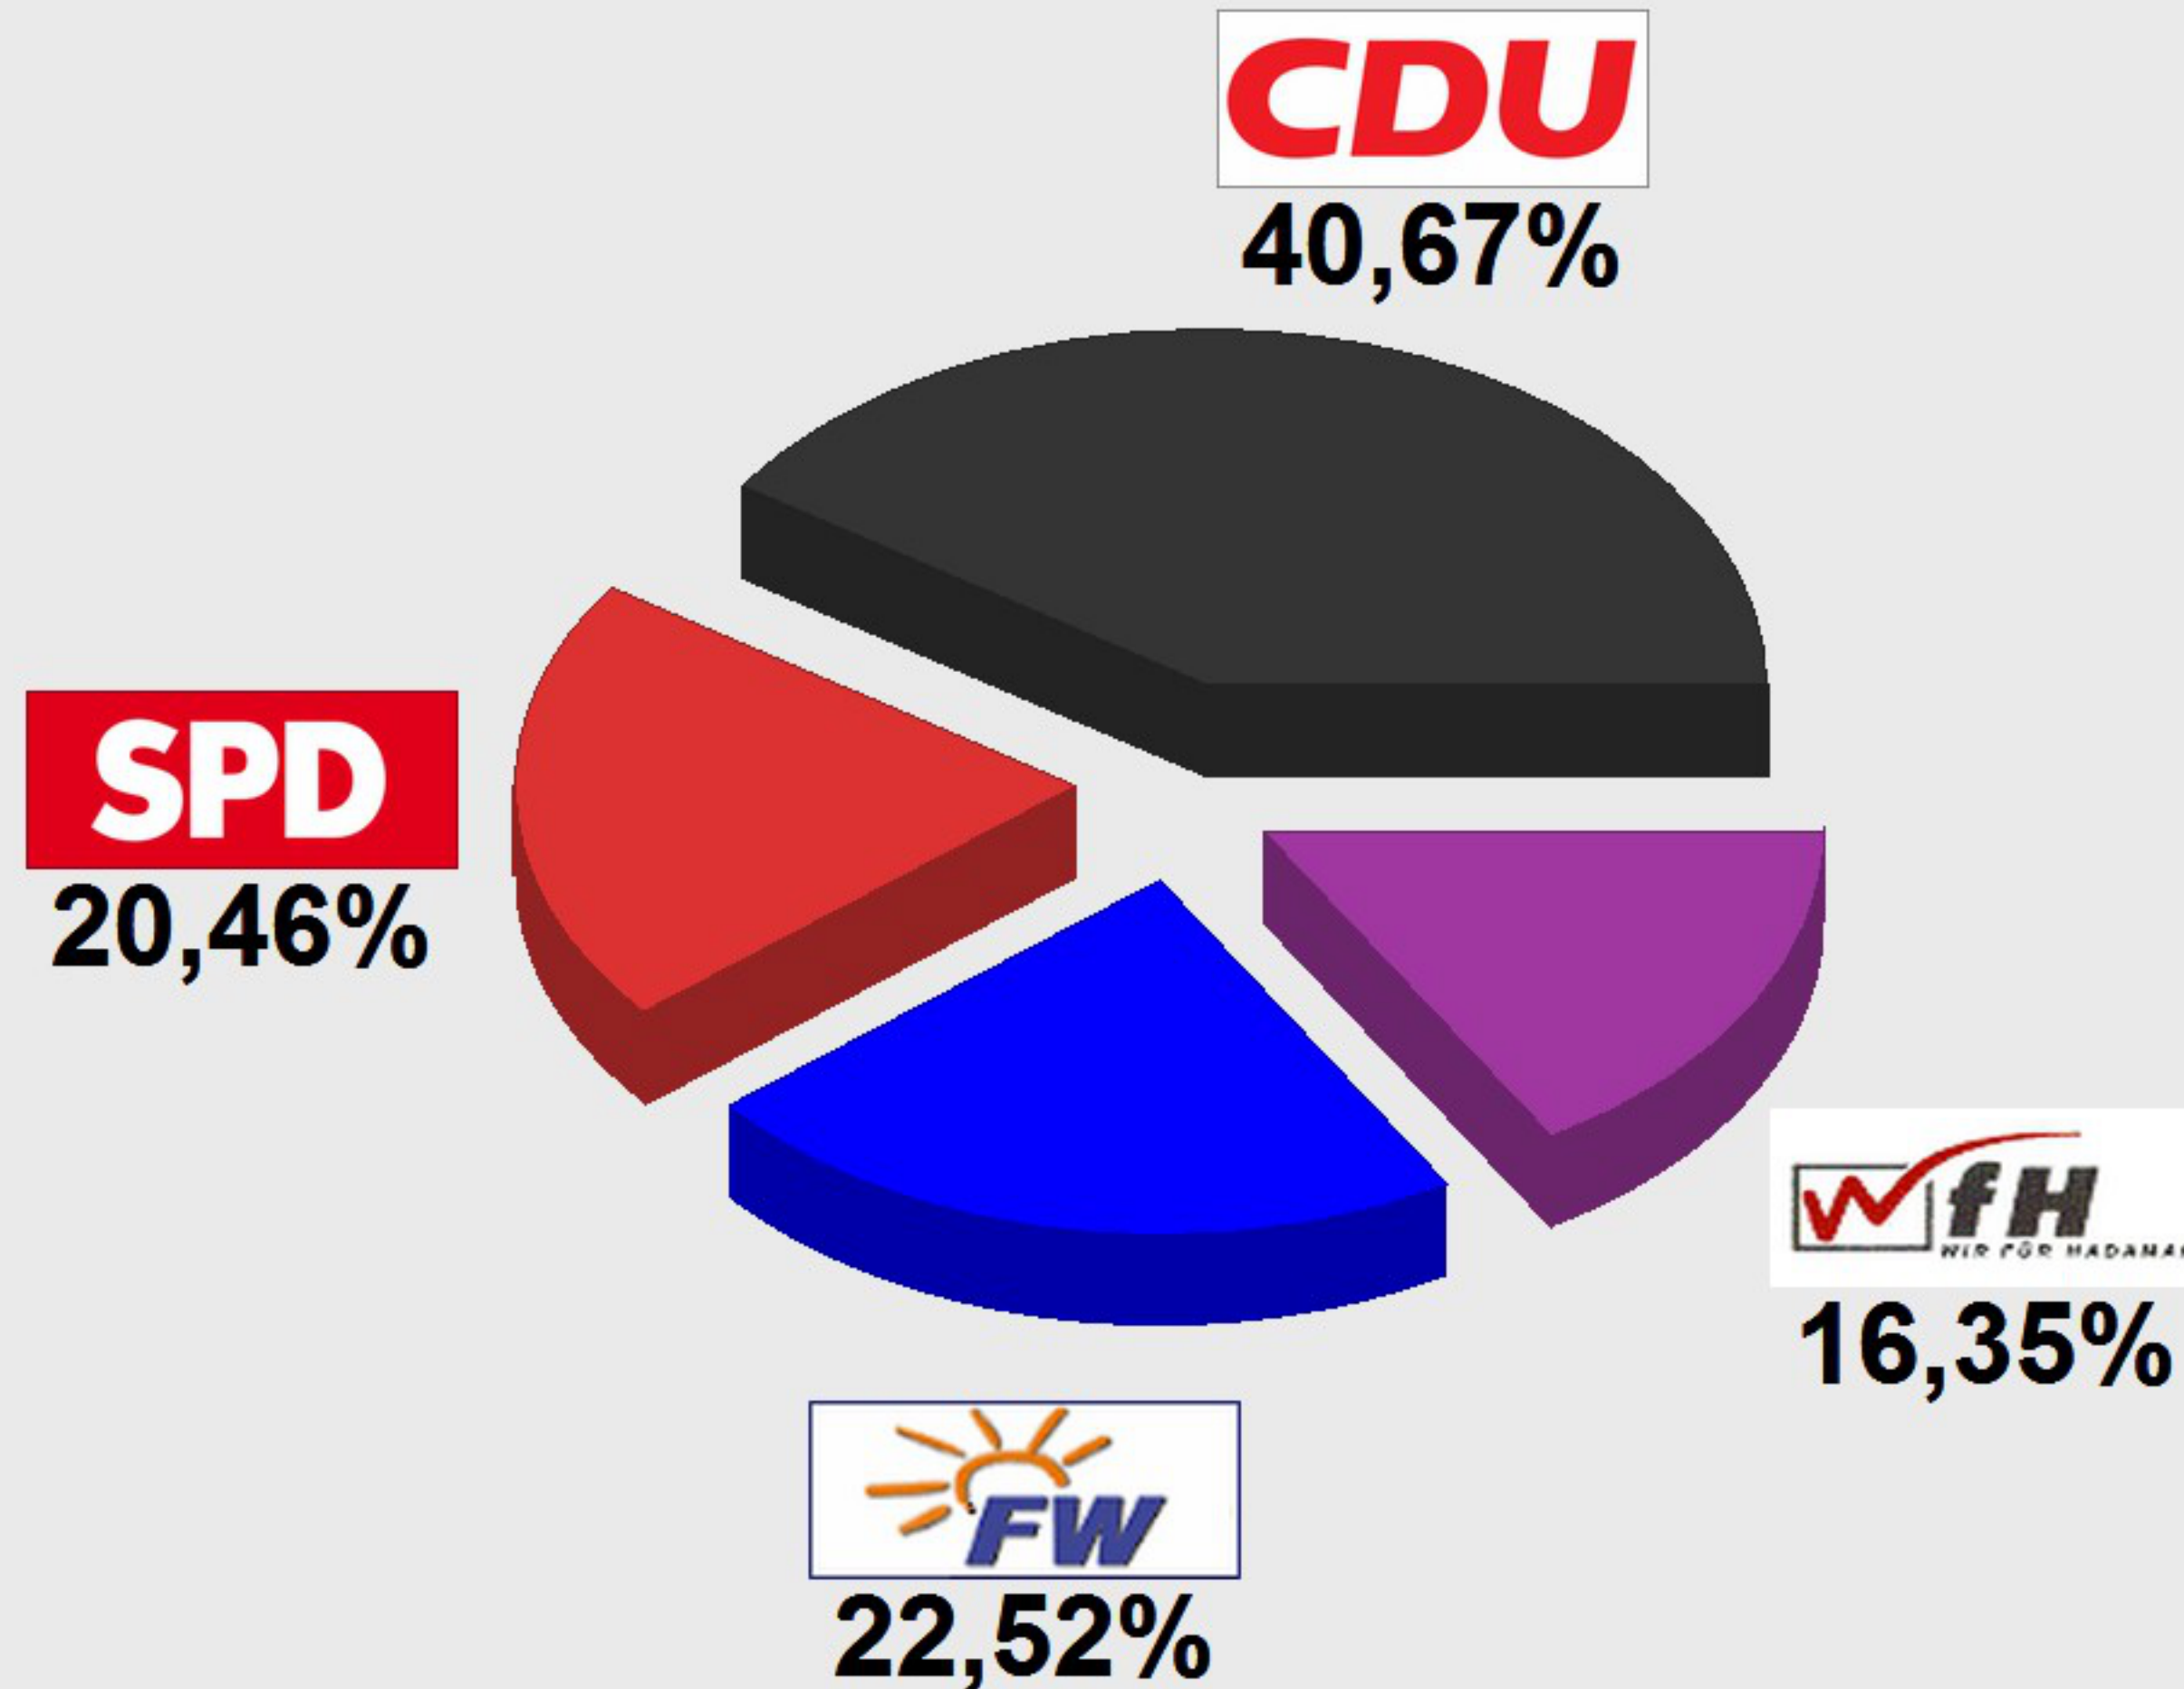

Kommunalwahl Hadamar 2016
Endergebnis
Stimmenanteile in Prozent (%)

Wahlbet. ... 44,90%

CDU 40,67%

SPD 20,46%

FWG 22,52%

WfH 16,35%