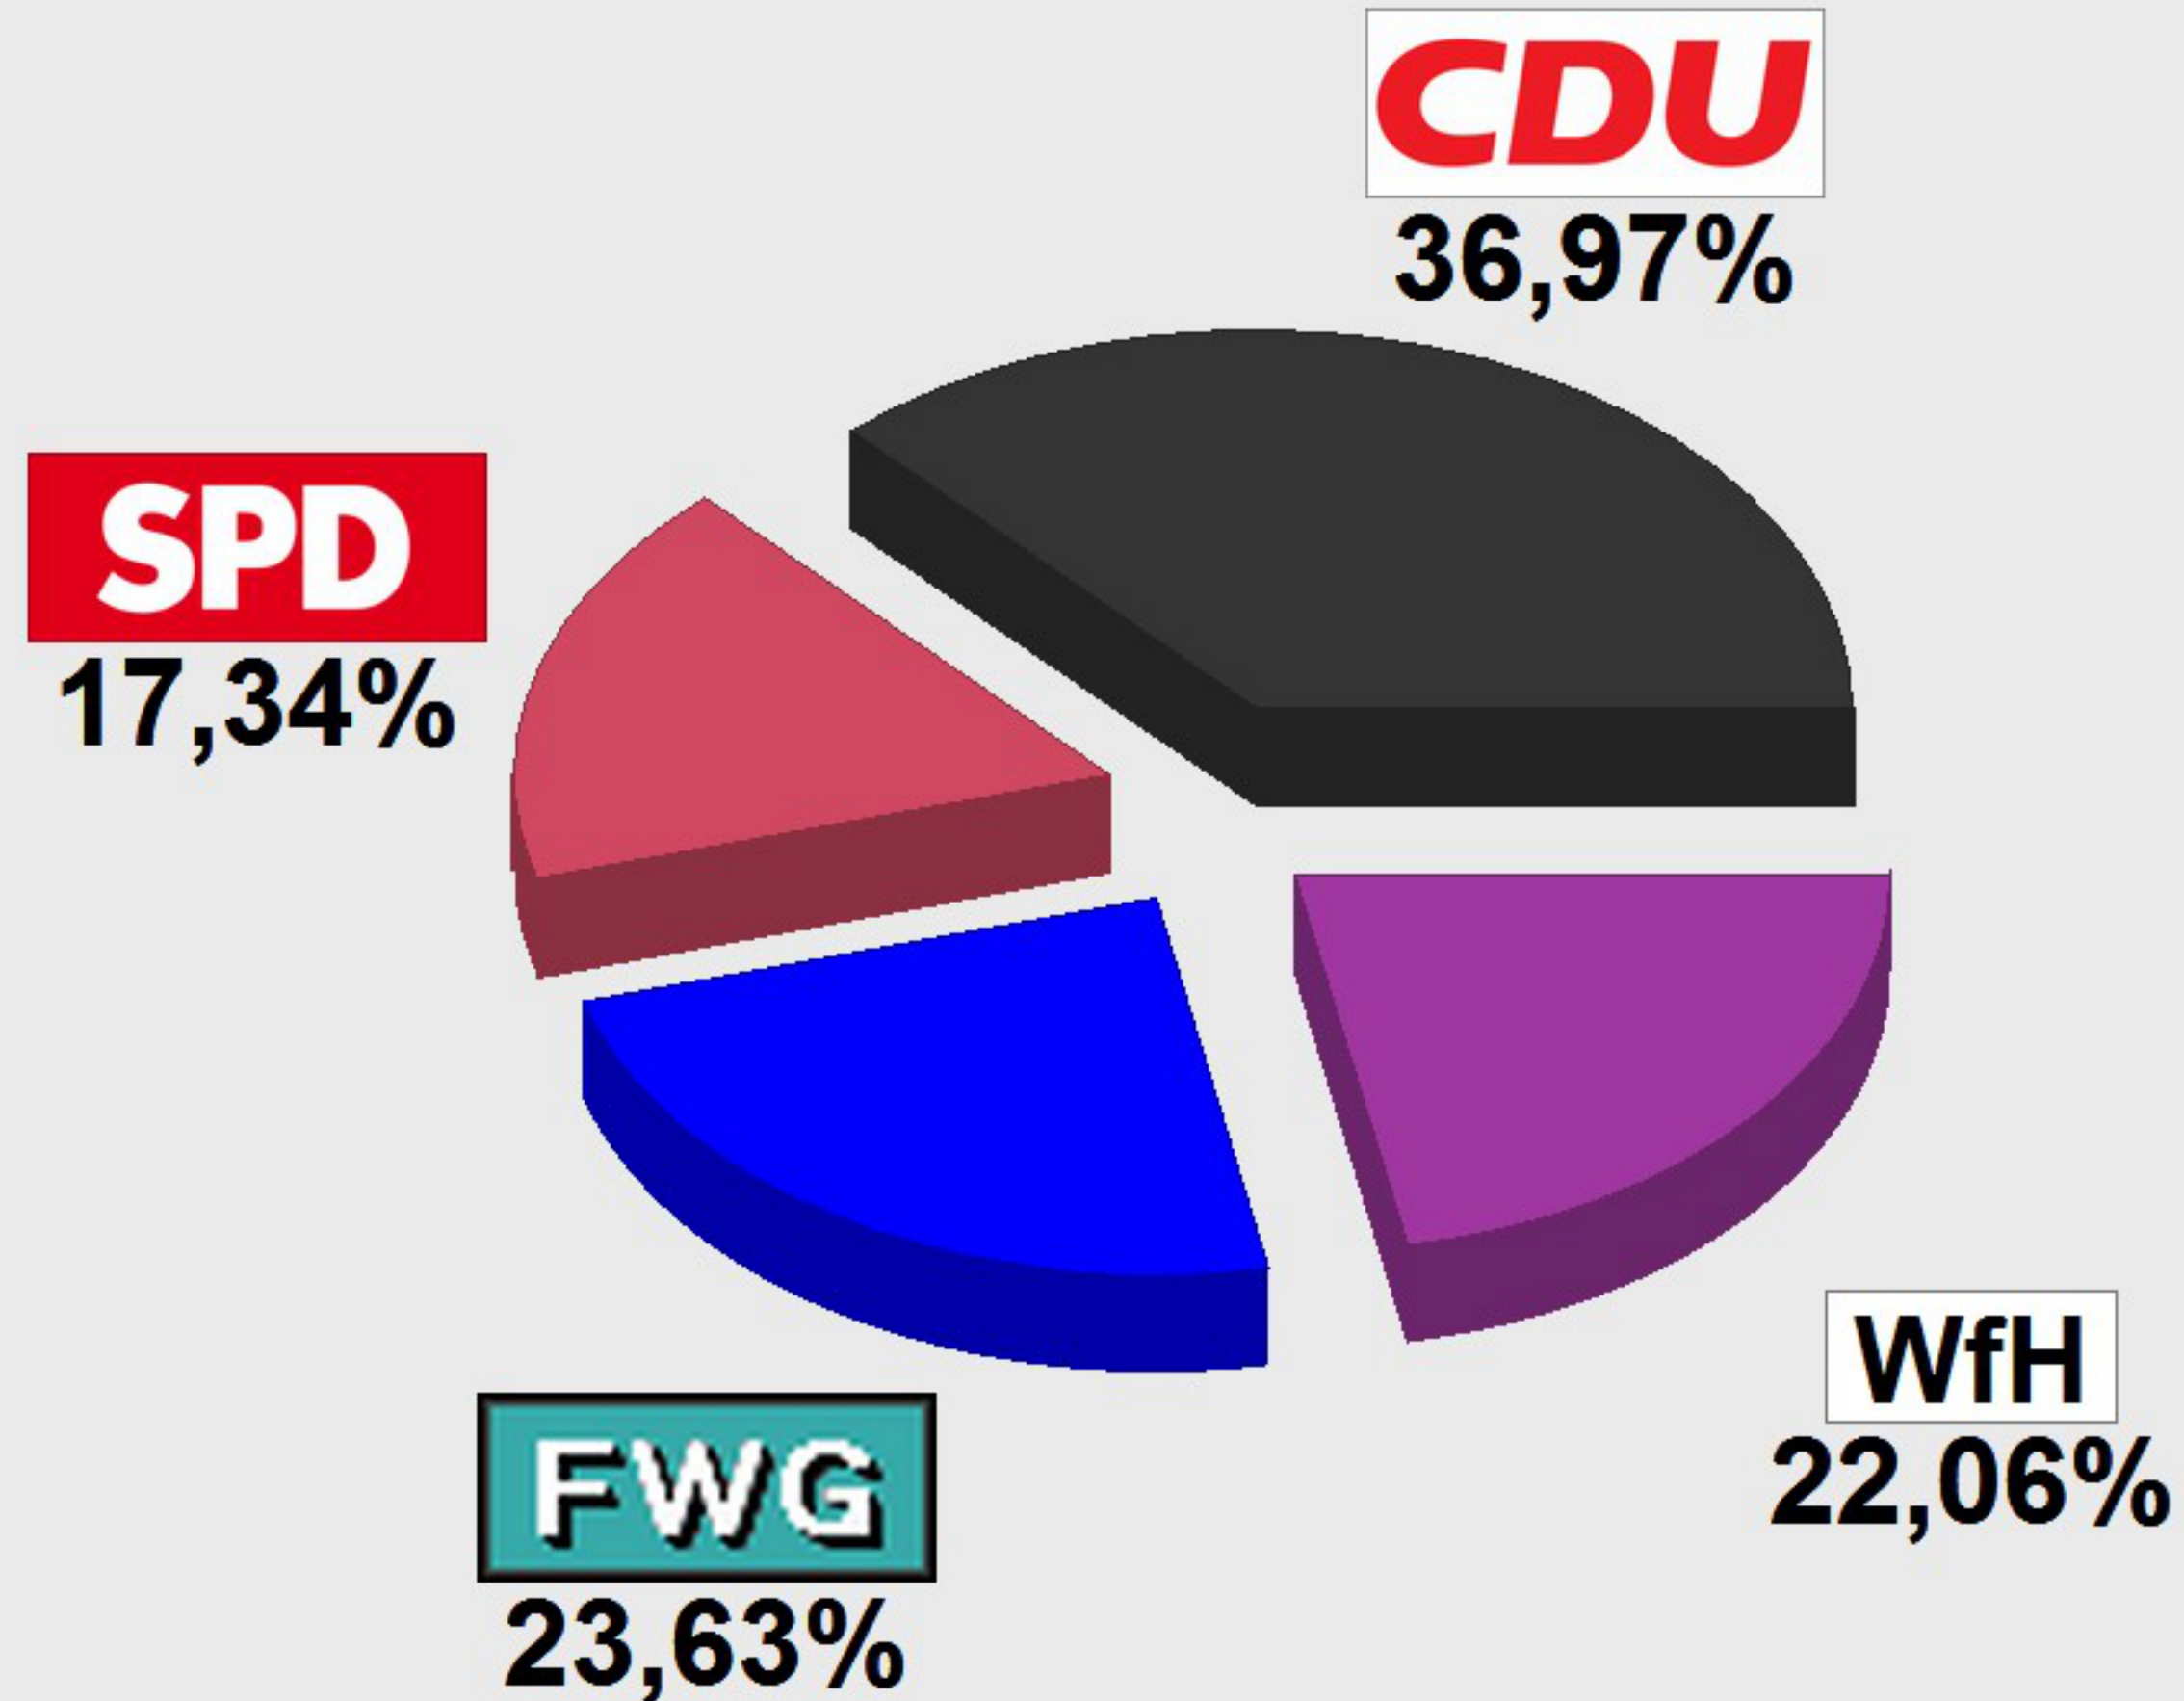

Kommunalwahl Hadamar 2006
Endergebnis
Stimmenanteile in Prozent (%)

Wahlbet. ... 44,49%

CDU 36,97%

SPD 17,34%

FWG 23,63%

WfH 22,06%