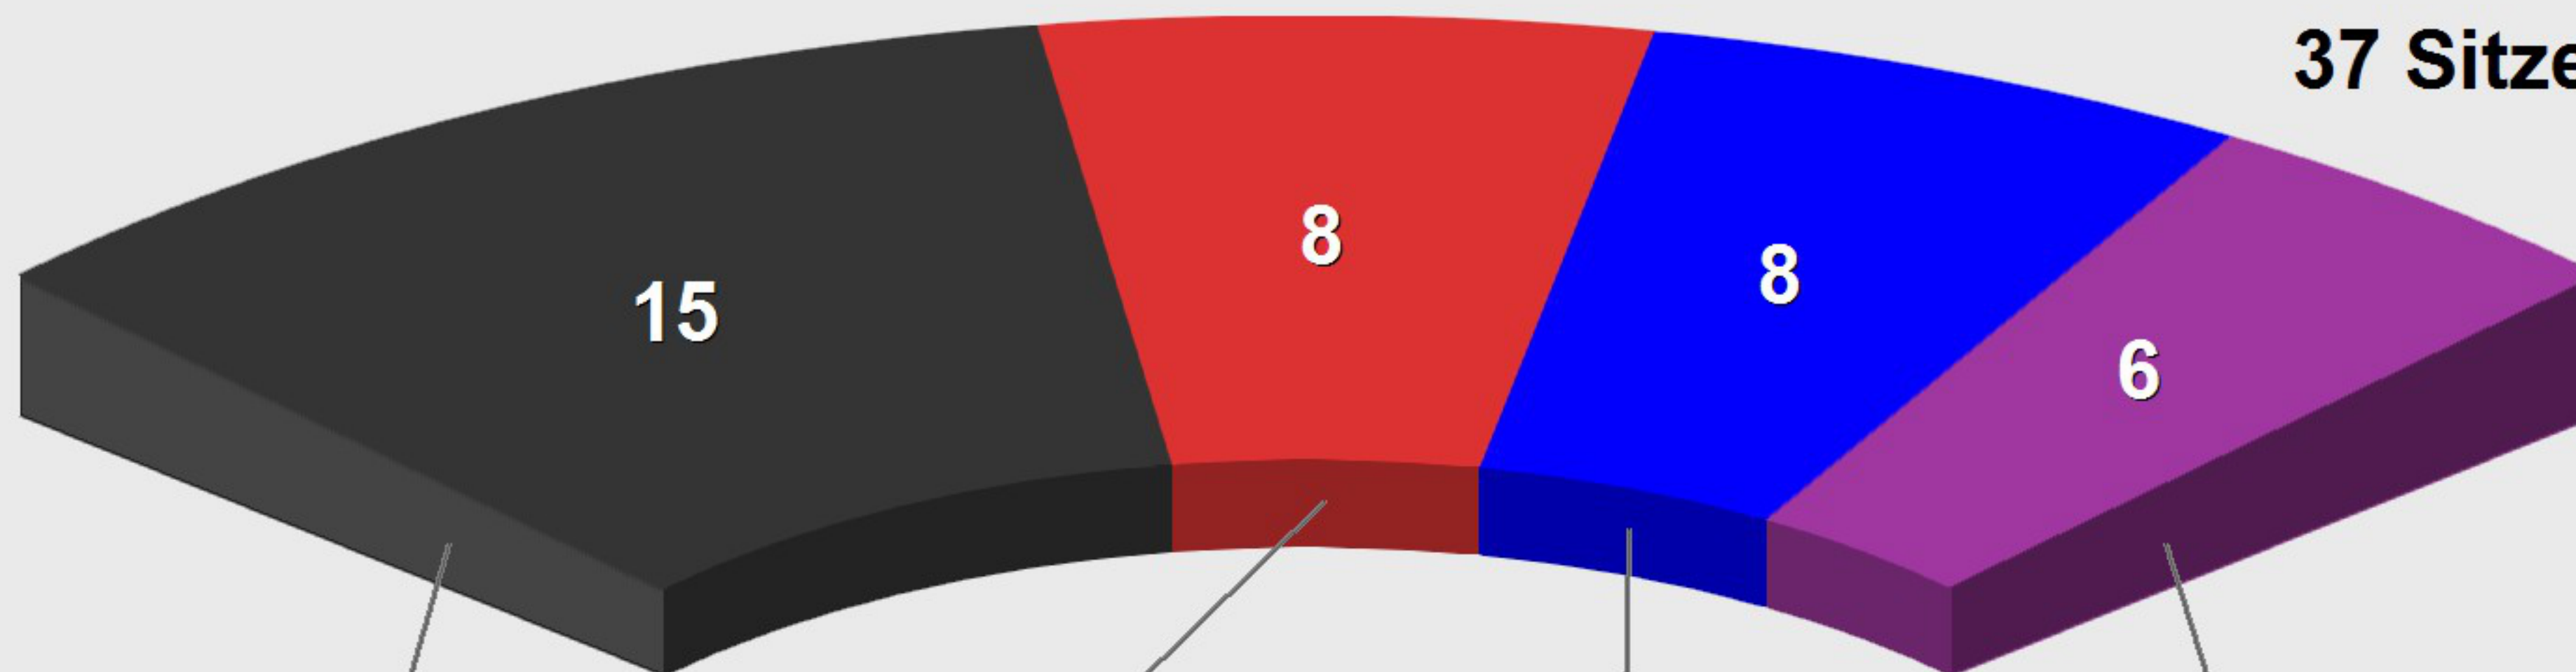

Kommunalwahl Hadamar 2016
Sitzverteilung

37 Sitze

15 Sitze

55.130 St.
40,67%

8 Sitze

27.730 St.
20,46%

8 Sitze

30.523 St.
22,52%

6 Sitze

22.156 St.
16,35%